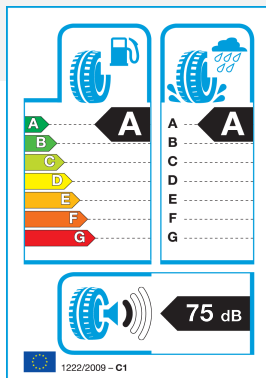

CONTINENTAL 295/40R 21 111W TL SpCont.7 POL XL FR VOLVO-MODELLE/EXTRA LOAD

~~283.72€~~ **278.05€**

- Proizvajalec : CONTINENTAL
- Šifra : 10CO29540R210W-7772
- Tip pnevmatike : Letne
- Hitrostni razred : W: 270 km/h
- Višina pnevmatike : 40
- Širina pnevmatike : 295
- Premer pnevmatike : 21
- Nosilnost : 111

<http://www.gumishop.si.golfportal.si/continental-295-40r-21-111w-tl-spcont-7-pol-xl-fr-volvo-modelle-extra-load-10co29540r210w-7772-4019238083675-html>