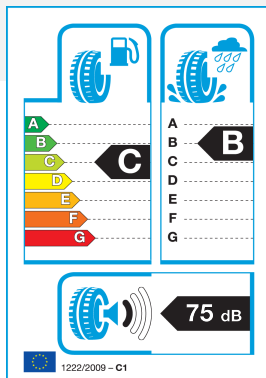

CONTINENTAL 295/40R 20 110Y TL SpCont.6 MO1 XL FR MERCEDES-MODELLE/EXTRA LOAD

~~261.89€~~ **256.65€**

- Proizvajalec : CONTINENTAL
- Šifra : 10CO29540R200Y-6662M
- Tip pnevmatike : Letne
- Hitrostni razred : Y: 300 km/h
- Višina pnevmatike : 40
- Premer pnevmatike : 20
- Širina pnevmatike : 295
- Nosilnost : 110

<http://www.gumishop.si.golfportal.si/continental-295-40r-20-110y-tl-spcont-6-mo1-xl-fr-mercedes-modelle-extra-load-10co29540r200y-6662m-4019238286632.html>