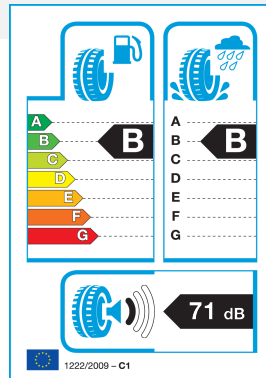

CONTINENTAL 185/60R 15 88H TL AllSeasonContact-2 XL EXTRA LOAD

~~104.73€~~ **102.63€**

- Proizvajalec : CONTINENTAL
- Šifra : 12CO18560R150H-2002
- Tip pnevmatike : Celoletne
- Hitrostni razred : H: 210 km/h
- Premer pnevmatike : 15
- Višina pnevmatike : 60
- Širina pnevmatike : 185
- Nosilnost : 88