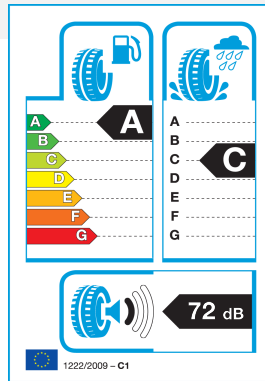

CONTINENTAL 285/45R 20 112Y TL AllSeasonContact-2 XL EXTRA LOAD

~~277.46€~~ **271.92€**

- Proizvajalec : CONTINENTAL
- Šifra : 12CO28545R200Y-2002
- Tip pnevmatike : Celoletne
- Hitrostni razred : Y: 300 km/h
- Višina pnevmatike : 45
- Premer pnevmatike : 20
- Širina pnevmatike : 285
- Nosilnost : 112

<http://www.gumishop.si/golfportal.si/continental-285-45r-20-112y-tl-allseasoncontact-2-xl-extra-load-12co28545r200y-2002-4019238092271.html>