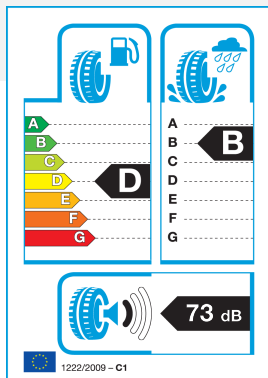

BRIDGESTONE 315/35R 20 110Y TL Duel.Sp.+ RFT XL RUN-FLAT/BMW-X5/EXTRA LOAD

~~308.90€~~ **302.72€**

- Proizvajalec : BRIDGESTONE
- Šifra : 11BR31535R200Y-1002B
- Tip pnevmatike : Letne
- Hitrostni razred : Y: 300 km/h
- Višina pnevmatike : 35
- Premer pnevmatike : 20
- Nosilnost : 110
- Širina pnevmatike : 315
- Run flat : Run flat

BRIDGESTONE 315/35R 20 110Y TL Duel.Sp.+ RFT XL RUN-FLAT/BMW-X5/EXTRA LOAD

<http://www.gumishop.si/golfportal.si/bridgestone-315-35r-20-110y-tl-duel-sp-rft-xl-run-flat-bmw-x5-extra-load-11br31535r200y-1002b-32863403314-18-html>