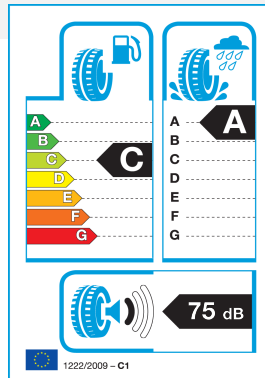

## CONTINENTAL 285/40R 23 111Y TL SpCont.7 XL FR EXTRA LOAD

~~376.77€~~ **369.23€**

- Proizvajalec : CONTINENTAL
- Šifra : 10CO28540R230Y-7772N
- Tip pnevmatike : Letne
- Hitrostni razred : Y: 300 km/h
- Višina pnevmatike : 40
- Širina pnevmatike : 285
- Premer pnevmatike : 23
- Nosilnost : 111

<http://www.gumishop.si.golfportal.si/continental-285-40r-23-111y-tl-spcont-7-xl-fr-extra-load-10co28540r230y-7772n-4019238282603.html>