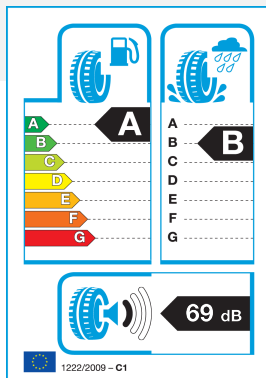

PIRELLI 245/40R 19 98Y TL PZero PZ-4 (SC) MO XL MERCEDES-VERSION/EXTRA LOAD

~~175.66€~~ **172.14€**

- Proizvajalec : PIRELLI
- Šifra : 10PI24540R190Y-0412
- Tip pnevmatike : Letne
- Hitrostni razred : Y: 300 km/h
- Premer pnevmatike : 19
- Višina pnevmatike : 40
- Nosilnost : 98
- Širina pnevmatike : 245

<http://www.gumishop.si/golfportal.si/pirelli-245-40r-19-98y-tl-pzero-pz-4-sc-mo-xl-mercedes-version-extra-load-10pi24540r190y-0412-8019227357394.html>