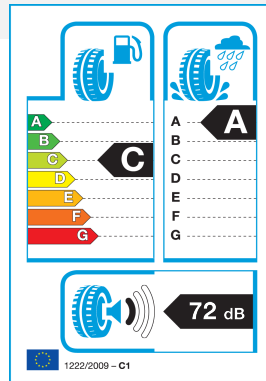

CONTINENTAL 275/45R 21 107Y TL SpCont.5 SUV MO MERCEDES-MODELLE

~~247.98€~~ **243.02€**

- Proizvajalec : CONTINENTAL
- Šifra : 11CO27545R210Y-50000
- Tip pnevmatike : Letne
- Hitrostni razred : Y: 300 km/h
- Višina pnevmatike : 45
- Širina pnevmatike : 275
- Premer pnevmatike : 21
- Nosilnost : 107