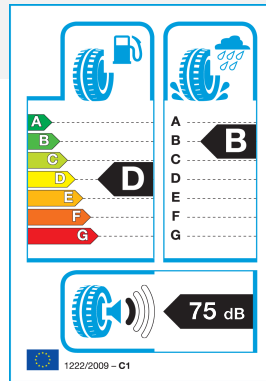

CONTINENTAL 295/40R 20 110Y TL CrCont.UHP RO1 X AUDI-MODELLE/EXTRA LOAD

265.78€ 260.47€

- Proizvajalec : CONTINENTAL
- Šifra : 11CO29540R200Y-0022A
- Tip pnevmatike : Letne
- Hitrostni razred : Y: 300 km/h
- Višina pnevmatike : 40
- Premer pnevmatike : 20
- Širina pnevmatike : 295
- Nosilnost : 110

<http://www.gumishop.si.golfportal.si/continental-295-40r-20-110y-tl-crcont-uhp-ro1-x-audi-modelle-extra-load-11co29540r200y-0022a-4019238779738-html>