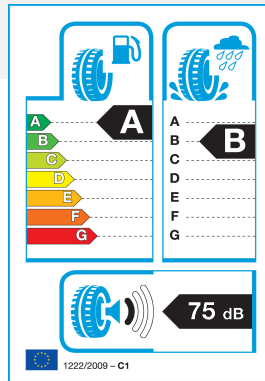

## CONTINENTAL 285/45R 21 113Y TL SpCont.6 AO1 XL FR AUDI-MODELLE/EXTRA LOAD

~~331.01€~~ **324.39€**

- Proizvajalec : CONTINENTAL
- Šifra : 10CO28545R210Y-6662A
- Tip pnevmatike : Letne
- Hitrostni razred : Y: 300 km/h
- Višina pnevmatike : 45
- Širina pnevmatike : 285
- Premer pnevmatike : 21
- Nosilnost : 113

<http://www.gumishop.si/golfportal.si/continental-285-45r-21-113y-tl-spcont-6-ao1-xl-fr-audi-modelle-extra-load-10co28545r210y-6662a-4019238082753.html>