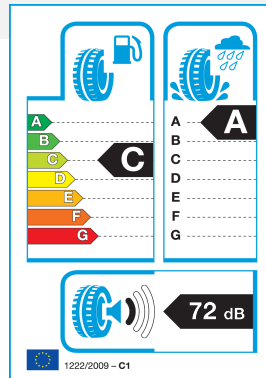

MAXXIS 255/40R 19 100Y TL Victra Sport-6 XL MFS EXTRA LOAD

~~128.51€~~ **125.94€**

- Proizvajalec : MAXXIS
- Šifra : 10MA25540R190Y-1062
- Tip pnevmatike : Letne
- Hitrostni razred : Y: 300 km/h
- Premer pnevmatike : 19
- Višina pnevmatike : 40
- Nosilnost : 100
- Širina pnevmatike : 255

<http://www.gumishop.si/golfportal.si/maxxis-255-40r-19-100y-tl-victra-sport-6-xl-mfs-extra-load-10ma25540r190y-1062-4717784367460.html>