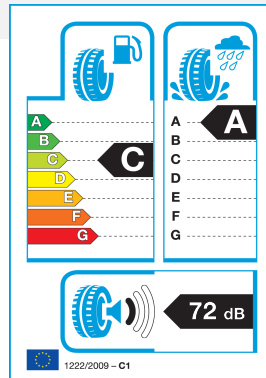

MAXXIS 265/40R 22 106Y TL Victra Sport-6 XL MFS EXTRA LOAD

~~177.74€~~ **174.19€**

- Proizvajalec : MAXXIS
- Šifra : 10MA26540R220Y-1062
- Tip pnevmatike : Letne
- Hitrostni razred : Y: 300 km/h
- Višina pnevmatike : 40
- Širina pnevmatike : 265
- Nosilnost : 106
- Premer pnevmatike : 22

<http://www.gumishop.si/golfportal.si/maxxis-265-40r-22-106y-tl-victra-sport-6-xl-mfs-extra-load-10ma26540r220y-1062-4717784367477.html>