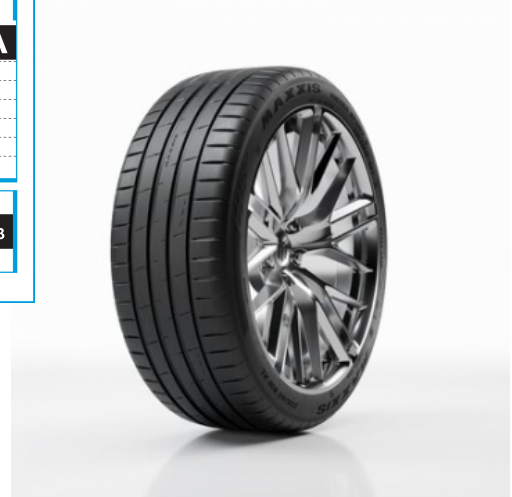

MAXXIS 265/40R 22 106Y TL Victra Sport-6 XL MFS EXTRA LOAD

~~177.74€~~ **174.19€**

- Proizvajalec : MAXXIS
- Šifra : 10MA26540R220Y-1062
- Tip pnevmatike : Letne
- Hitrostni razred : Y: 300 km/h
- Višina pnevmatike : 40
- Širina pnevmatike : 265
- Nosilnost : 106
- Premer pnevmatike : 22