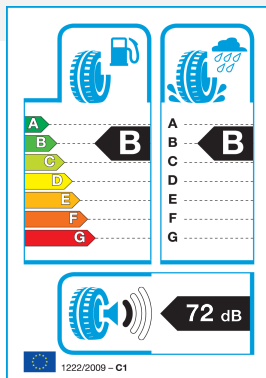

CONTINENTAL 285/40R 22 110Y AllSeasonContact-2 XL FR EXTRA LOAD

~~396.52€~~ **388.59€**

- Proizvajalec : CONTINENTAL
- Šifra : 12CO28540R220Y-2002
- Tip pnevmatike : Celoletne
- Hitrostni razred : Y: 300 km/h
- Višina pnevmatike : 40
- Širina pnevmatike : 285
- Premer pnevmatike : 22
- Nosilnost : 110

<http://www.gumishop.si/golfportal.si/continental-285-40r-22-110y-allseasoncontact-2-xl-fr-extra-load-12co28540r220y-2002-4019238297621.html>