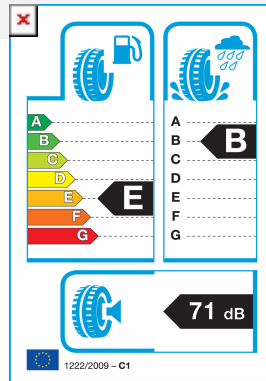

## VREDESTEIN 245/35R 21 96Y Wintrac Pro Plus XL FSL EXTRA LOAD

~~319.05€~~ **312.67€**

- Proizvajalec : VREDESTEIN
- Šifra : 13VR24535R210Y-6502
- Tip pnevmatike : Zimske
- Hitrostni razred : Y: 300 km/h
- Nosilnost : 96
- Višina pnevmatike : 35
- Širina pnevmatike : 245
- Premer pnevmatike : 21

<http://www.gumishop.si/golfportal.si/vredestein-245-35r-21-96y-wintrac-pro-plus-xl-fsl-extra-load-13vr24535r210y-6502-8714692801914.html>