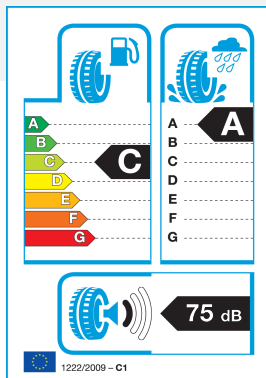

CONTINENTAL 285/40R 22 110Y TL SpCont.5 CS + XL FR BMW-MODELLE/SEAL/EXTRA LOAD

408.20€ **400.04€**

- Proizvajalec : CONTINENTAL
- Šifra : 10CO28540R220Y-5002
- Tip pnevmatike : Letne
- Hitrostni razred : Y: 300 km/h
- Višina pnevmatike : 40
- Širina pnevmatike : 285
- Premer pnevmatike : 22
- Nosilnost : 110

<http://www.gumishop.si.golfportal.si/continental-285-40r-22-110y-tl-spcont-5-cs-xl-fr-bmw-modelle-seal-extra-load-10co28540r220y-5002-4019238300390.html>