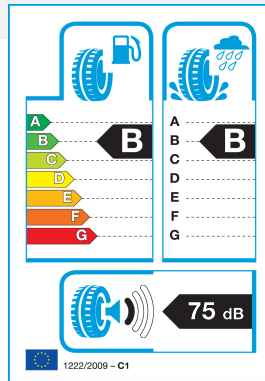

## CONTINENTAL 285/45R 21 113Y TL SpCont.6 XL FR EXTRA LOAD

~~333.10€~~ **326.43€**

- Proizvajalec : CONTINENTAL
- Šifra : 10CO28545R210Y-6662T
- Tip pnevmatike : Letne
- Hitrostni razred : Y: 300 km/h
- Višina pnevmatike : 45
- Širina pnevmatike : 285
- Premer pnevmatike : 21
- Nosilnost : 113

<http://www.gumishop.si.golfportal.si/continental-285-45r-21-113y-tl-spcont-6-xl-fr-extra-load-10co28545r210y-6662t-4019238292169-html>