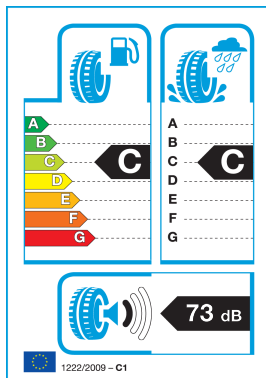

## KUMHO 265/40R 20 104W TL WP-72 XL FSL EXTRA LOAD

~~168.98€~~ **165.60€**

- Proizvajalec : KUMHO
- Šifra : 13KU26540R200W-0722N
- Tip pnevmatike : Zimske
- Hitrostni razred : W: 270 km/h
- Višina pnevmatike : 40
- Premer pnevmatike : 20
- Širina pnevmatike : 265
- Nosilnost : 104

<http://www.gumishop.si/golfportal.si/kumho-265-40r-20-104w-tl-wp-72-xl-fsl-extra-load-13ku26540r200w-0722n-8808956665289.html>