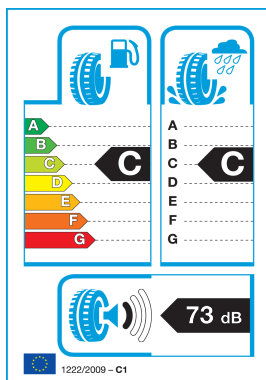

## KUMHO 265/40R 22 106V TL WS-71 XL FSL EXTRA LOAD

~~185.81€~~ **182.09€**

- Proizvajalec : KUMHO
- Šifra : 13KU26540R220V-7102N
- Tip pnevmatike : Zimske
- Hitrostni razred : V: 240 km/h
- Višina pnevmatike : 40
- Širina pnevmatike : 265
- Nosilnost : 106
- Premer pnevmatike : 22

<http://www.gumishop.si/golfportal.si/kumho-265-40r-22-106v-tl-ws-71-xl-fsl-extra-load-13ku26540r220v-7102n-8808956665913.html>