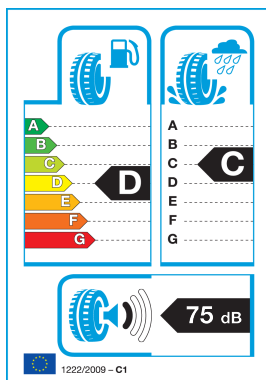

KUMHO 315/35R 20 110W TL WS-71 XL FSL EXTRA LOAD

209.45€ **205.27€**

- Proizvajalec : KUMHO
- Šifra : 13KU31535R200W-7102
- Tip pnevmatike : Zimske
- Hitrostni razred : W: 270 km/h
- Višina pnevmatike : 35
- Premer pnevmatike : 20
- Nosilnost : 110
- Širina pnevmatike : 315

<http://www.gumishop.si/golfportal.si/kumho-315-35r-20-110w-tl-ws-71-xl-fsl-extra-load-13ku31535r200w-7102-8808956665814.html>