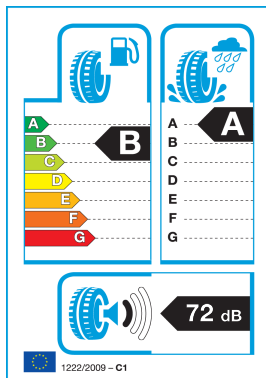

MAXXIS 255/45R 21 106Y TL Victra Sport-6 XL EXTRA LOAD

~~149.37€~~ **146.38€**

- Proizvajalec : MAXXIS
- Šifra : 10MA25545R210Y-1062
- Tip pnevmatike : Letne
- Hitrostni razred : Y: 300 km/h
- Višina pnevmatike : 45
- Širina pnevmatike : 255
- Nosilnost : 106
- Premer pnevmatike : 21

<http://www.gumishop.si/golfportal.si/maxxis-255-45r-21-106y-tl-victra-sport-6-xl-extra-load-10ma25545r210y-1062-4717784367200.html>