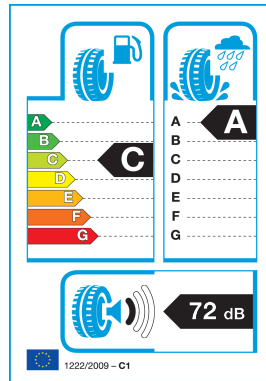

MICHELIN 275/40R 20 106Y TL Lat.Sport-3 XL EXTRA LOAD

223.22€ **218.76€**

- Proizvajalec : MICHELIN
- Šifra : 11MI27540R200Y-3332
- Tip pnevmatike : Letne
- Hitrostni razred : Y: 300 km/h
- Višina pnevmatike : 40
- Premer pnevmatike : 20
- Širina pnevmatike : 275
- Nosilnost : 106