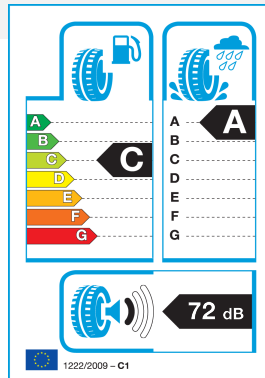

## KUMHO 255/40ZR 20 101Y Ecsta Sp.S PS72 XL FSL EXTRA LOAD

~~155.49€~~ **152.38€**

- Proizvajalec : KUMHO
- Šifra : 10KU25540R200Y-0722E
- Tip pnevmatike : Letne
- Hitrostni razred : Y: 300 km/h
- Višina pnevmatike : 40
- Nosilnost : 101
- Premer pnevmatike : 20
- Širina pnevmatike : 255

<http://www.gumishop.si/golfportal.si/kumho-255-40zr-20-101y-ecsta-sp-s-ps72-xl-fsl-extra-load-10ku25540r200y-0722e-8808956626426.html>