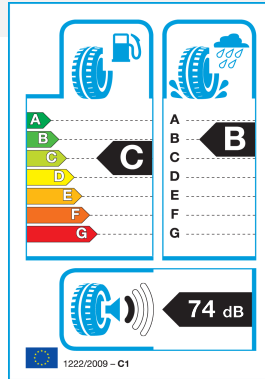

PIRELLI 295/35R 21 107Y TL PZero N1 XL PORSCHE-VERSION/EXTRA LOAD

~~255.35€~~ **250.24€**

- Proizvajalec : PIRELLI
- Šifra : 11PI29535R210Y-85021
- Tip pnevmatike : Letne
- Hitrostni razred : Y: 300 km/h
- Višina pnevmatike : 35
- Širina pnevmatike : 295
- Premer pnevmatike : 21
- Nosilnost : 107

<http://www.gumishop.si/golfportal.si/pirelli-295-35r-21-107y-tl-pzero-n1-xl-porsche-version-extra-load-11pi29535r210y-85021-8019227204940.html>