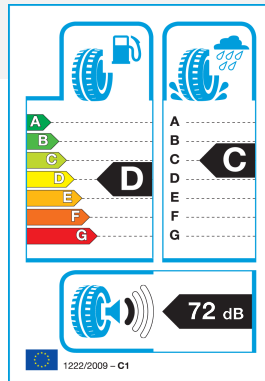

## CONTINENTAL 225/45R 18 95H TL TS-850P SSR MOE X RUN-FLAT/MERCEDES-MODELLE/EX.LO

~~185.95€~~ **182.23€**

- Proizvajalec : CONTINENTAL
- Šifra : 13CO22545R180H-8502S
- Tip pnevmatike : Zimske
- Hitrostni razred : H: 210 km/h
- Nosilnost : 95
- Premer pnevmatike : 18
- Višina pnevmatike : 45
- Širina pnevmatike : 225
- Run flat : Run flat