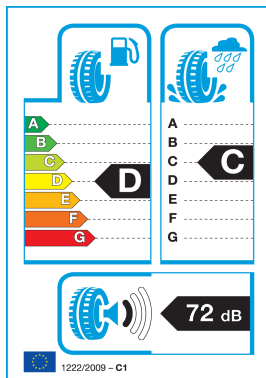

CONTINENTAL 245/35R 19 93W TL TS-830P XL FR EXTRA LOAD 298.19€ 292.22€

- Proizvajalec : CONTINENTAL
- Šifra : 13CO24535R190W-8302P
- Tip pnevmatike : Zimske
- Hitrostni razred : W: 270 km/h
- Premer pnevmatike : 19
- Nosilnost : 93
- Višina pnevmatike : 35
- Širina pnevmatike : 245

<http://www.gumishop.si.golfportal.si/continental-245-35r-19-93w-tl-ts-830p-xl-fr-extra-load-13co24535r190w-8302p-4019238675337.html>