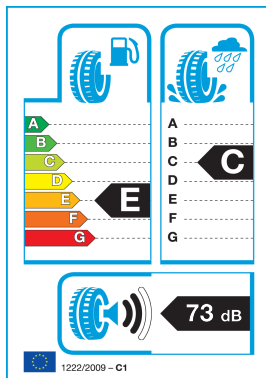

## PLATIN 215/70R 15C 109R TL RP-610 Winter

97.77€ **95.82€**

- Proizvajalec : PLATIN
- Šifra : 20PL21570R150R-6100
- Tip pnevmatike : Zimske
- Višina pnevmatike : 70
- Hitrostni razred : R: 170 km/h
- Premer pnevmatike : 15
- Širina pnevmatike : 215
- Nosilnost : 109