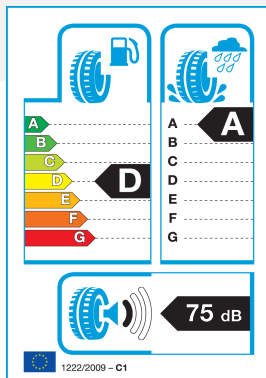

CONTINENTAL 295/35ZR 21 107Y TL CrCont.UHP MO X MERCEDES-MODELLE/EXTRA LOAD

~~240.33€~~ **235.52€**

- Proizvajalec : CONTINENTAL
- Šifra : 11CO29535R210Y-0022M
- Tip pnevmatike : Letne
- Hitrostni razred : Y: 300 km/h
- Višina pnevmatike : 35
- Širina pnevmatike : 295
- Premer pnevmatike : 21
- Nosilnost : 107

<http://www.gumishop.si.golfportal.si/continental-295-35zr-21-107y-tl-crcont-uhp-mo-x-mercedes-modelle-extra-load-11co29535r210y-0022m-4019238779653.html>