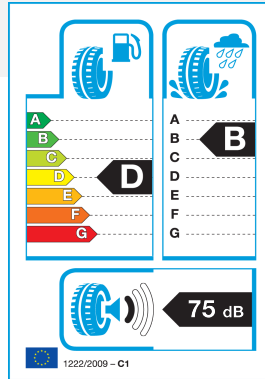

## CONTINENTAL 295/40ZR 21 111Y TL SpCont.5 SUV MO MERCEDES-MODELLE/EXTRA LOAD

~~283.45€~~ **277.78€**

- Proizvajalec : CONTINENTAL
- Šifra : 11CO29540R210Y-50020
- Tip pnevmatike : Letne
- Hitrostni razred : Y: 300 km/h
- Višina pnevmatike : 40
- Širina pnevmatike : 295
- Premer pnevmatike : 21
- Nosilnost : 111

<http://www.gumishop.si.golfportal.si/continental-295-40zr-21-111y-tl-spcont-5-suv-mo-mercedes-modelle-extra-load-11co29540r210y-5002o-4019238528091.html>